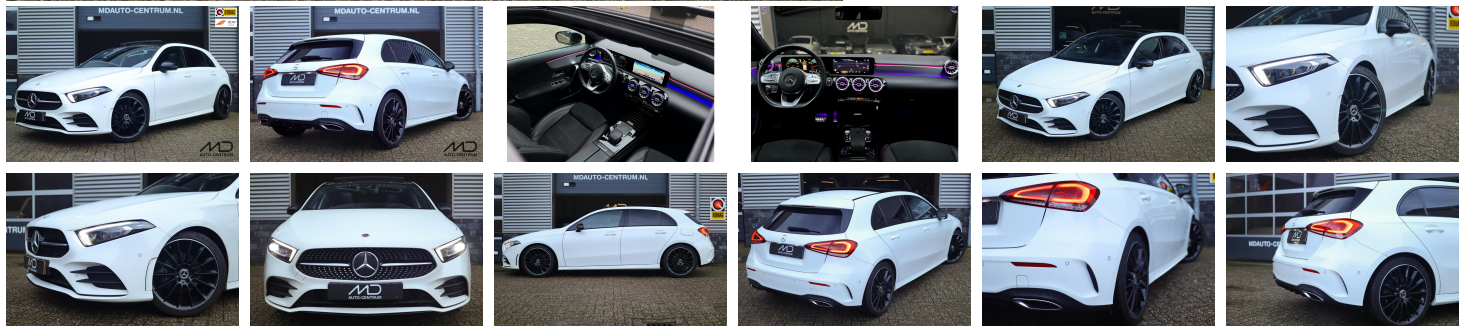

Mercedes-Benz A- Klasse

200 AMG| Pano| Multibeam|
Burmester| Camera

€ 21.995,- 2018 162.319 KM

Kenmerken

Merk	Mercedes-Benz	Bouwjaar	-	Tellerstand	162.319 KM
Model	A-Klasse	Kleur	wit	Vermogen	163 PK
Type	200 AMG Pano Multibeam Burmester Camera	Brandstof	Benzine	Cilinderinhoud	1332 CC
Prijs	€ 21.995,-	Transmissie	Automaat	Gewicht:	1275 KG

"Lichtmetalen velgen 19""
Achteruitrijcamera
AMG-styling
Buitenspiegel(s) automatisch dimmend
Buitenspiegels elektrisch inklapbaar
Chroom delen exterieur
Dimlichten automatisch
Elektrisch glazen panorama-dak
Grootlicht-assistent
LED dagrijverlichting
LED koplampen
Matrix LED koplampen
Side skirts
Variabele stuuroverbrenging